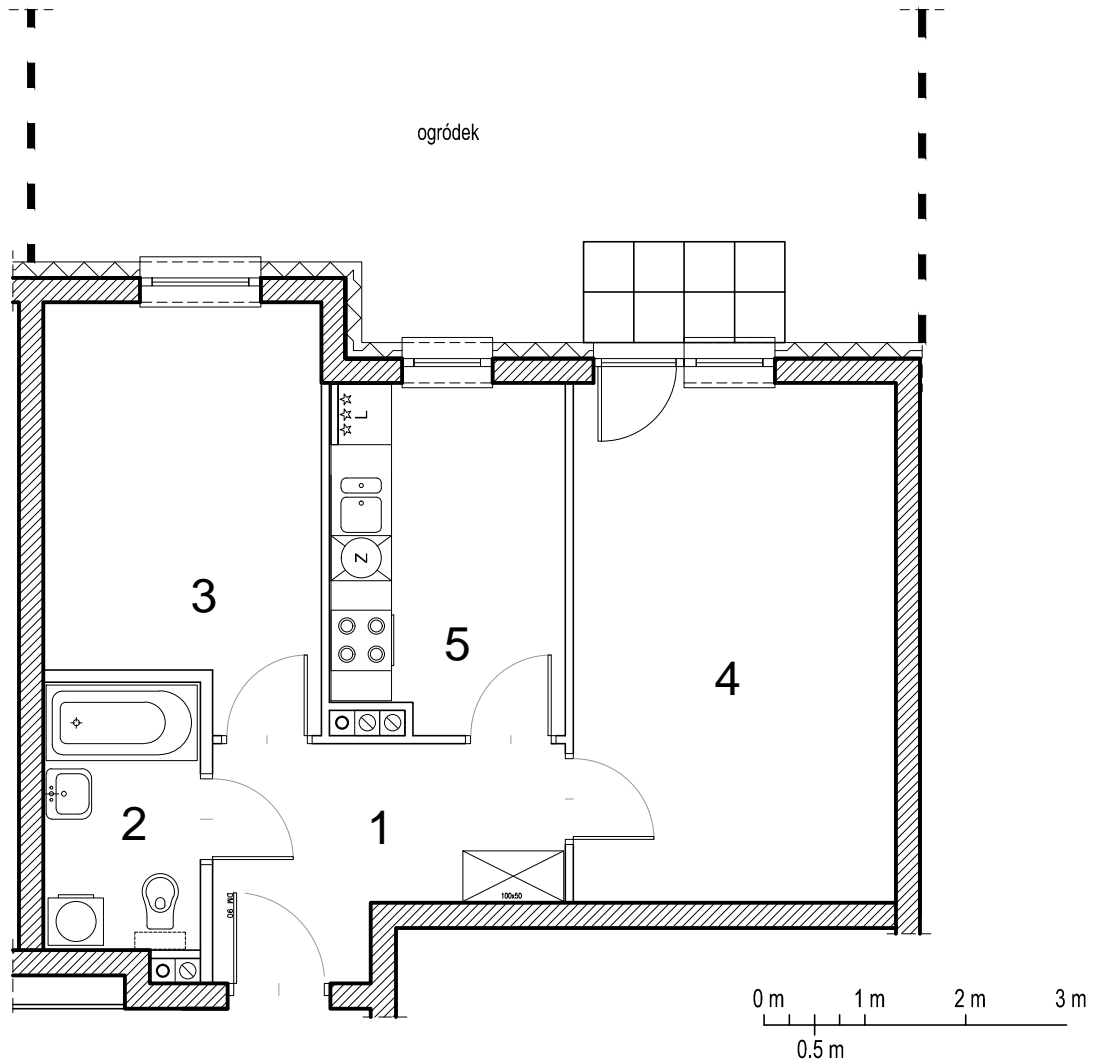

## UL. JODŁOWA W OŁAWIE

BUDYNEK A  
MIESZKANIA W ZABUDOWIE WIELORODZINNEJ

RZUT PARTERU

### MIESZKANIE A1/P0/2

1	PRZEDPOKÓJ	6,61 m <sup>2</sup>
2	ŁAZIENKA	4,02 m <sup>2</sup>
3	POKÓJ	10,57 m <sup>2</sup>
4	SALON	16,26 m <sup>2</sup>
5	KUCHNIA	7,74 m <sup>2</sup>

**45,20 m<sup>2</sup>**