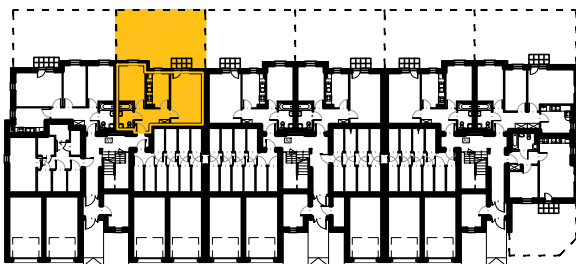

## UL. JODŁOWA W OŁAWIE

BUDYNEK A  
MIESZKANIA W ZABUDOWIE WIELORODZINNEJ

RZUT PARTERU

### MIESZKANIE A1/P0/2

1	PRZEDPOKÓJ	6,61 m <sup>2</sup>
2	ŁAZIENKA	4,02 m <sup>2</sup>
3	POKÓJ	10,57 m <sup>2</sup>
4	SALON	16,26 m <sup>2</sup>
5	KUCHNIA	7,74 m <sup>2</sup>

**45,20 m<sup>2</sup>**