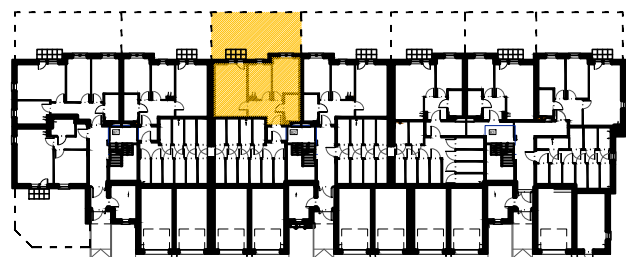

DOMAX
DEVELOPMENT

UL. JODŁOWA W OŁAWIE

BUDYNEK B
MIESZKANIA W ZABUDOWIE WIELORODZINNEJ

MIESZKANIE B2/P0/1

1	PRZEDPOKÓJ	6,62m ²
2	ŁAZIENKA	4,02 m ²
3	POKÓJ	10,29 m ²
4	SALON	17,10 m ²
5	KUCHNIA	7,97 m ²
		46,00 m²

RZUT PARTERU