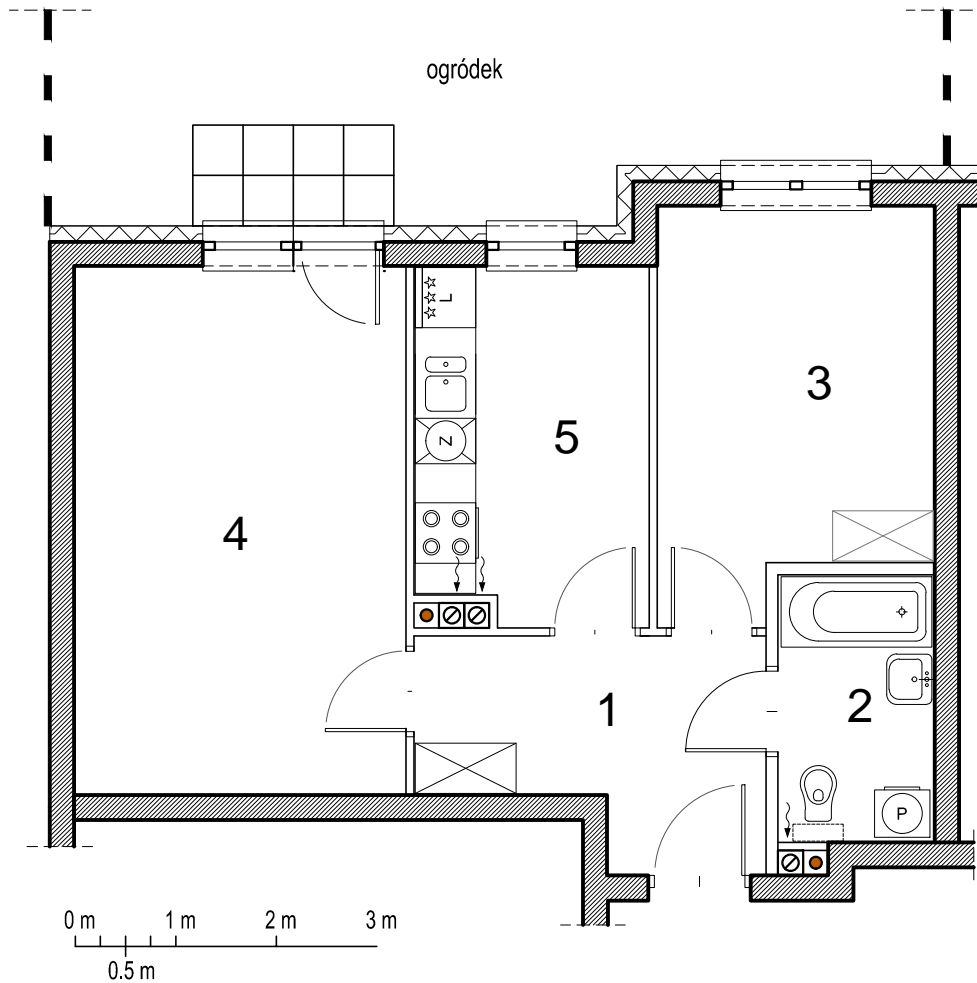

DOMAX
DEVELOPMENT

UL. JODŁOWA W OŁAWIE

BUDYNEK B
MIESZKANIA W ZABUDOWIE WIELORODZINNEJ

MIESZKANIE B2/P0/1

1	PRZEDPOKÓJ	6,62m ²
2	ŁAZIENKA	4,02 m ²
3	POKÓJ	10,29 m ²
4	SALON	17,10 m ²
5	KUCHNIA	7,97 m ²
		46,00 m²

RZUT PARTERU